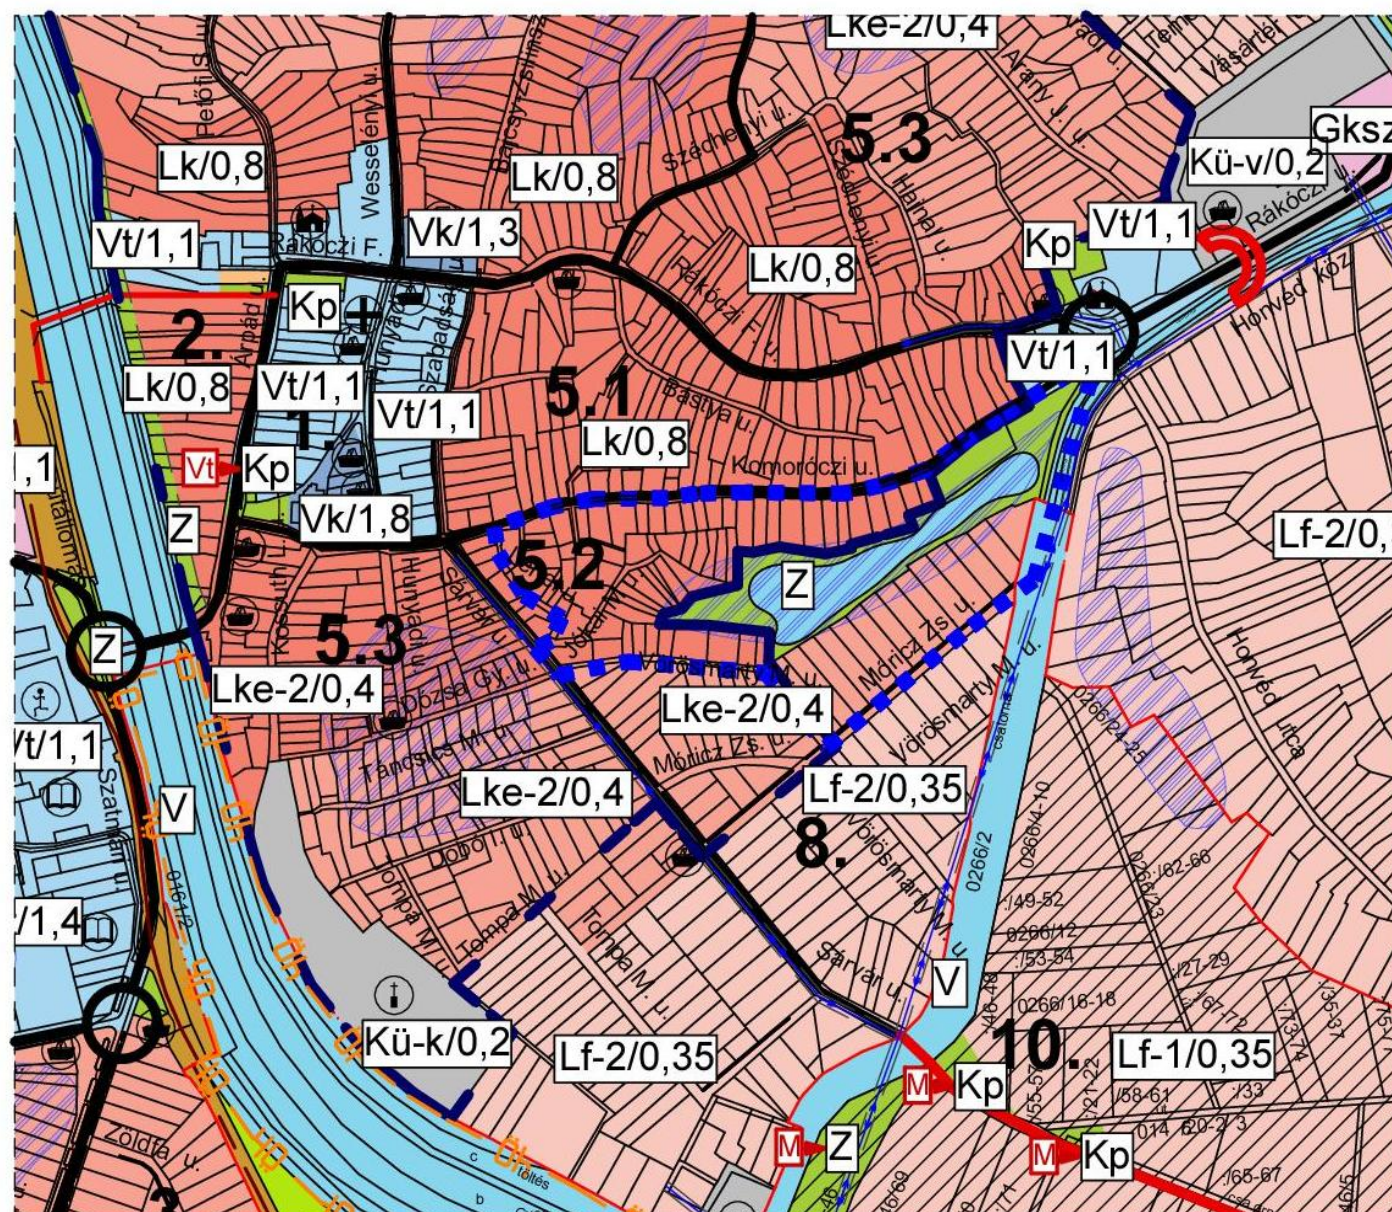

NAGYECSED VÁROS Szerkezeti terv módosítás - részlet M= 1:8000

Joghatályos terv részlete!

Módosított terv részlete!