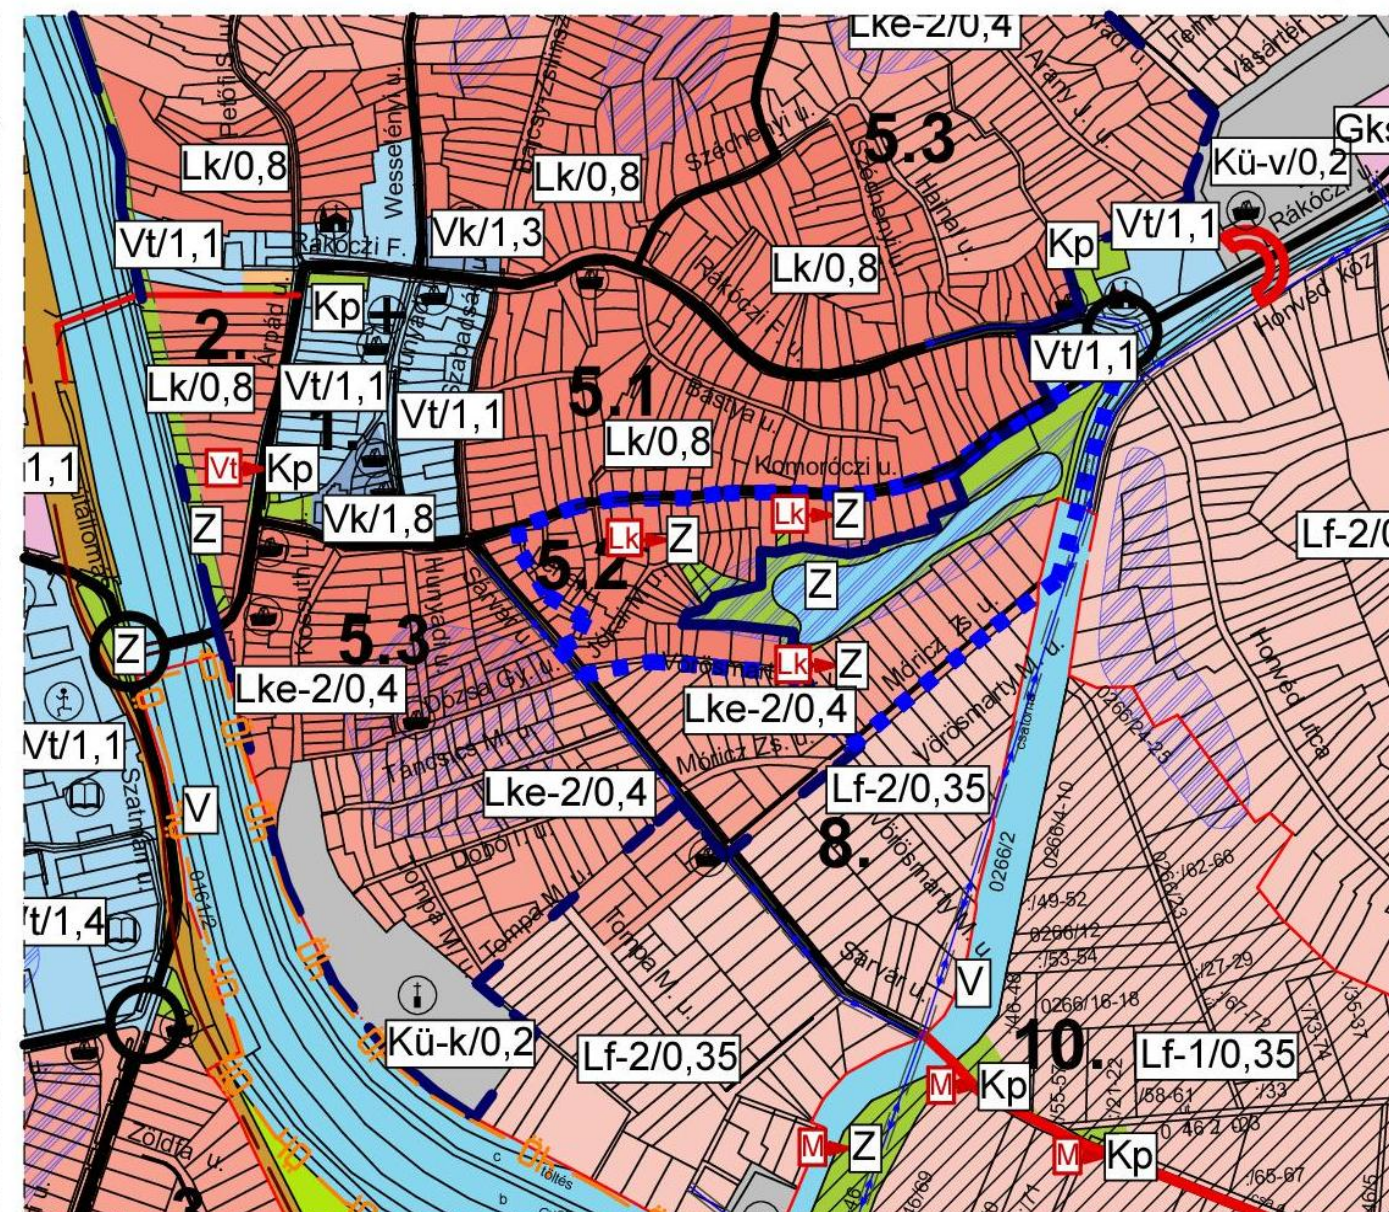

NAGYECSED VÁROS Szerkezeti terv módosítás - részlet M= 1:8000

Joghatályos terv részlete!

Módosított terv részlete!